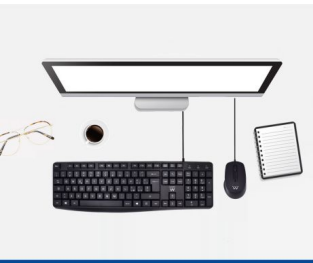

Mouse Dimension