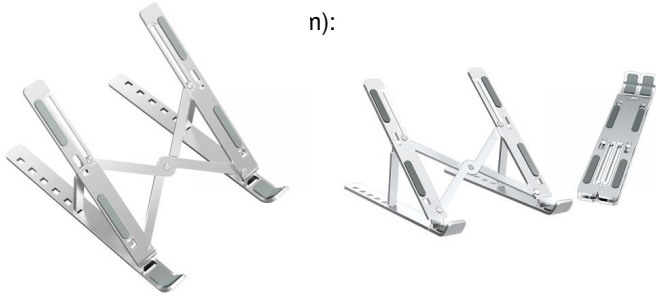

- Product Weighth:
- Retail packaging Dimension (mm):
- Retail packaging Weighth:

n):