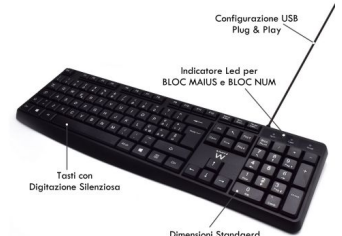

Digitazione Silenziosa

Angolo di Digitazione Regolabile

For Home/Office use