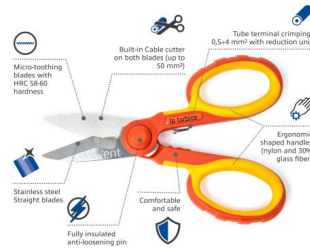

PROFESSIONAL CHROME VANADIUM ELECTRICIAN SCISSORS WITH CRIMPING FUNCTION