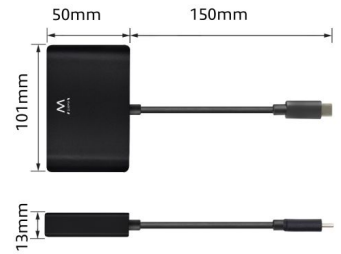

EW9827

Docking Station 4K da USB-C a HDMI o VGA con ethernet e Hub USB

- Collega il tuo notebook con USB-C a un monitor HDMI 4K a 30 Hz o a un monitor VGA 1080 a 60 Hz e altri accessori
- Risoluzione massima HDMI 4096 x 2160 (4K) a 30 Hz
- Risoluzione VGA massima 1920 x 1080 a 60 Hz
- Porta Gigabit Ethernet per il collegamento a una rete fisica
- Porta USB-A 3.2 Gen1 per il collegamento di una periferica

DESCRIPTION

Utilizza l'EW9827 per trasformare il tuo Notebook con USB-C in una stazione di lavoro collegando un solo cavo USB-C. Questo adattatore multiporta estende il tuo notebook con un monitor 4K tramite HDMI o 1080p tramite VGA. L'EW9827 ha una porta Ethernet Gigabit fisica e una porta USB-A 3.2 Gen 1

TECHNICAL

- USB Type-C: Yes
- Connection cable connectors: USB C
- Connection cable: 15 cm
- Connection cable type: Fixed
- Device charging ports: USB standard power 4.5W
- Connections: HDMI, RJ45, USB, VGA
- Peripheral ports: USB
- USB 3.2 Gen 1 - SuperSpeed 5 Gbps peripheral ports: USB
- Needed on laptop: One free USB 3.2 Gen 1 - SuperSpeed (USB 3.0) C port with DisplayPort alternate mode
- 4K compatible_ Yes
- Max. resolution @ 30Hz_ 4096 x 2160
- Max. resolution @ 60Hz: 1920 x 1080
- Number of displays: 1
- Video signal: HDMI, VGA
- Video specification: HDMI High Speed, VGA
- Video version: HDMI 1.4
- Network interface: 10/100/1000 Mbps
- Power supply: Bus powered

LOGISTIC

- Product Weight: 70.00 g
- Retail packaging Dimension (mm): 125 x 205 x 20
- Retail packaging Weight: 75 g
- Master carton Qty: 100
- Master carton Dimension (cm): 64 x 27 x 20
- Master carton Weight: 7.00 kg