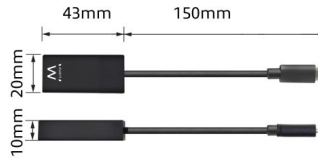

4K @60Hz   Maximum resolution 4096 x 2160 (4K)