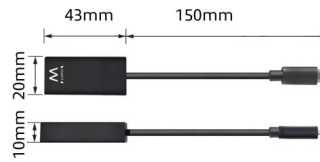

4K @60Hz   Maximum resolution 4096 x 2160 (4K)