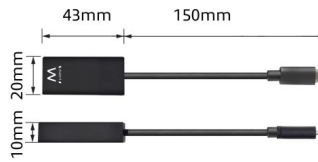

4K @60Hz   Maximum resolution 4096 x 2160 (4K)