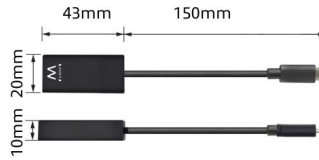

4K @60Hz   Maximum resolution 4096 x 2160 (4K)