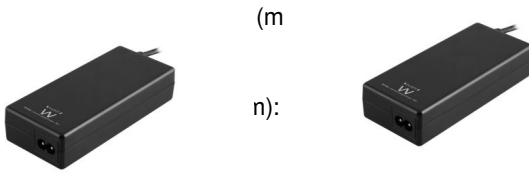

LOGISTIC

(m

n):

LIST OF TIPS INCLUDED IN THE PACKAGE

M4 18.5V, 3.5A, 4.9A Size: 4.8*1.7mm For models HP Compaq	M26 19V, 2.1A Size: 3.0*1.1mm For models Samsung
M5 19V, 2.37A, 3.42A, 4.74A Size: 5.5*2.5mm For models Toshiba, ASUS	M27 19.5V, 2.31A Size: 4.5*3.0mm For models Dell
M7 19V, 3.16A, 3.42A, 4.74A Size: 5.5*2.1mm For models Acer	M28 20V, 3.25A, 4.5A Size: 11*5.0mm For models Lenovo
M12 18.5V, 3.5A, 4.74A Size: 7.4*5.0mm For models HP	M30 19V, 4.74A Size: 4.0*1.35mm For models Asus
M13 19V, 3.16A, 4.74A Size: 3.5*1.7mm For models Acer, LiteOn	M31 19.5V, 3.33A, 4.62A Size: 4.5*3.0mm For models HP Envy