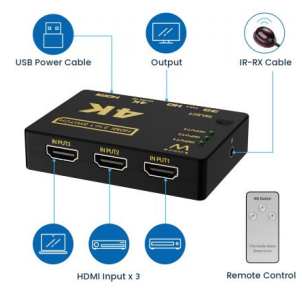

88 mm

58 mm

18 mm

IR Receiver

USB Power Cable

Manual

Remote