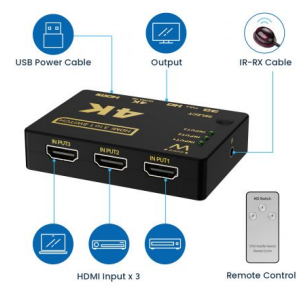

88 mm, 58 mm, 18 mm

IR Receiver, USB Power Cable, Manual, Remote