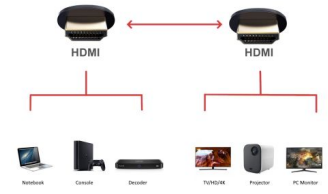

Ewent Cavo HDMI Premium

Risoluzioni: 3D 4K@60Hz 1080p **ULTRA HD**

- 4K 4K@60 Hz
- 21:9 Aspect Ratio
- 18 (8bps) 18 Gbps
- 32 (32) 32 Audio Channels