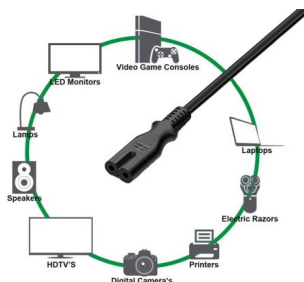

Compatibilità