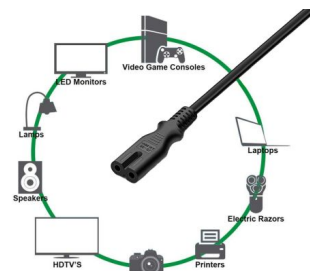

Compatibilità