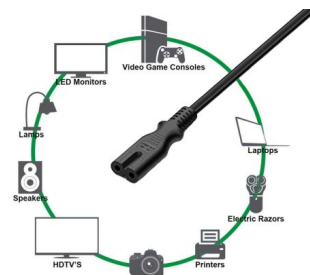

Compatibilità