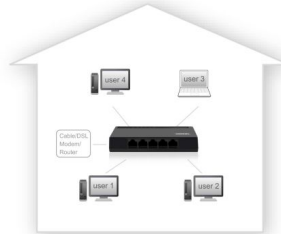

Create a **high speed network**
for file sharing and Internet