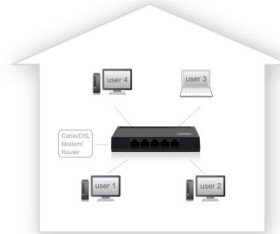

Create a **high speed network**
for file sharing and Internet