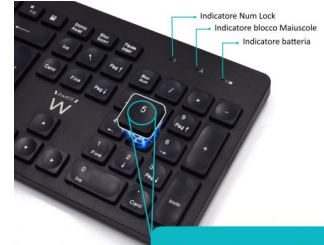

Tasti concavi per un perfetto feeling durante la digitazione