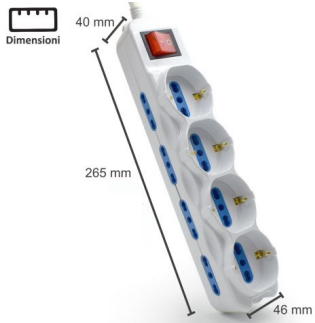

### Multipresa 12 posti con spina 16A e cavo da 1.5m

Proteggete le vostre apparecchiature!

- 8 prese di corrente per spine italiane (10/16A)
- 4 prese di corrente per spine tedesche/Italiane
- Fori con protezione per bambini
- Completa di interruttore luminoso
- Cavo di alimentazione da 1.5 mt con spina italiana 16A

#### DESCRIPTION

Con la multipresa elettrica Ewent EW3929 è possibile collegare 12 dispositivi elettrici contemporaneamente. Tutte le 12 prese sono dotate di protezione per bambini. Accendi e spegni tutte le prese elettriche contemporaneamente con l'interruttore luminoso di accensione e spegnimento. È possibile posizionare la ciabatta elettrica a muro o sotto la scrivania grazie agli occhielli di fissaggio.

#### LOGISTIC

- Product Weigth:
- Retail packaging Dimension (mm):
- Retail packaging Weigth:
- Master carton Qty:
- Master carton Dimension (cm):
- Master carton Weigth:

Spina Italiana  
Type L 16A

Spine Compatibili

Interruttore  
ON/OFF  
con indicatore  
luminoso

Prese con  
Protezione Bambino

12 Prese per tutti i  
tuoi dispositivi

Dimensioni

Spina a 90°  
Salvaspazio

Spina Salva-Spazio