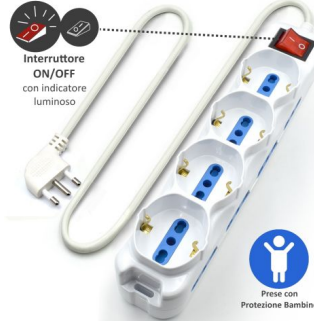

### Multipresa 12 posti con spina 16A e cavo da 1.5m

Proteggete le vostre apparecchiature!

- 8 prese di corrente per spine italiane (10/16A)
- 4 prese di corrente per spine tedesche/Italiane
- Fori con protezione per bambini
- Completa di interruttore luminoso
- Cavo di alimentazione da 1.5 mt con spina italiana 16A

#### DESCRIPTION

Con la multipresa elettrica Ewent EW3929 è possibile collegare 12 dispositivi elettrici contemporaneamente. Tutte le 12 prese sono dotate di protezione per bambini. Accendi e spegni tutte le prese elettriche contemporaneamente con l'interruttore luminoso di accensione e spegnimento. È possibile posizionare la ciabatta elettrica a muro o sotto la scrivania grazie agli occhielli di fissaggio.

Interruttore  
ON/OFF  
con indicatore  
luminoso

Prese con  
Protezione Bambino

12 Prese per tutti i  
tuoi dispositivi

Dimensioni

Spina a 90°  
Salvaspazio

Spina Salva-Spazio