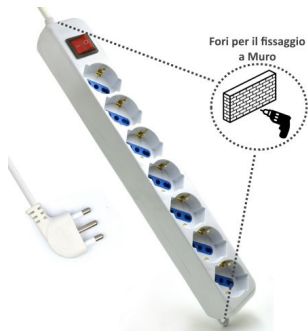

EW3927

Multipresa 7 posti con spina 16A

Proteggete le vostre apparecchiature!

- 7 prese di corrente per spine italiane (10/16A) e tedesche
- Prese angolate a 45 gradi
- Fori con protezione per bambini
- Completa di interruttore luminoso

DESCRIPTION

In casa aumentano sempre di più i dispositivi che necessitano di corrente elettrica, Ewent con la sua Multipresa EW3927 offre ben 7 posti per alimentare, TV, Decoder, Console, Stereo HiFi, caricatore USB e molti altri. Con l'interruttore generale è semplice spegnere tutte le apparecchiature in una volta solo. Oltre a ciò è munito anche di una speciale sicurezza per bambini.

La EW3927 è fornita di occhielli di fissaggio così da posizionare la multipresa sotto una scrivania o nel mobile in salotto.

TECHNICAL

- Prese: 7 x 10/16A Type L / Type F
- Interruttore luminoso: sì
- Protezione bambini: sì
- Occhielli di fissaggio: sì
- Voltaggio massimo: 250V/2500W
- Cavo: H05VV-F 3G 1.0 mm² - 1.5 mt.
- Spina: Italiana 16A (tipo L)

LOGISTIC

- Product Weigth:
- Retail packaging Dimension (mm):
- Retail packaging Weigth:
- Master carton Qty:
- Master carton Dimension (cm):
- Master carton Weigth:

Spine Compatibili

Fori per il fissaggio a Muro