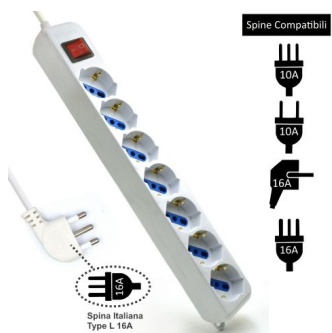

Spine Compatibili