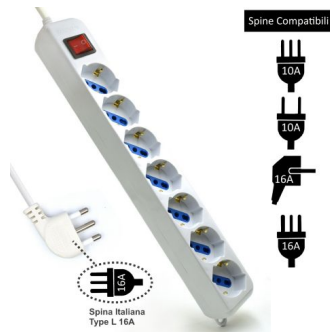

EW3927

Multipresa 7 posti con spina 16A

Proteggete le vostre apparecchiature!

- 7 prese di corrente per spine italiane (10/16A) e tedesche
- Prese angolate a 45 gradi
- Fori con protezione per bambini
- Completa di interruttore luminoso

DESCRIPTION

In casa aumentano sempre di più i dispositivi che necessitano di corrente elettrica, Ewent con la sua Multipresa EW3927 offre ben 7 posti per alimentare, TV, Decoder, Console, Stereo HiFi, caricatore USB e molti altri. Con l'interruttore generale è semplice spegnere tutte le apparecchiature in una volta solo. Oltre a ciò è munito anche di una speciale sicurezza per bambini.

La EW3927 è fornita di occhielli di fissaggio così da posizionare la multipresa sotto una scrivania o nel mobile in salotto.

TECHNICAL

- Prese: 7 x 10/16A Type L / Type F
- Interruttore luminoso: sì
- Protezione bambini: sì
- Occhielli di fissaggio: sì
- Voltaggio massimo: 250V/2500W
- Cavo: H05VV-F 3G 1.0 mm² - 1.5 mt.
- Spina: Italiana 16A (tipo L)

LOGISTIC

- Product Weigth:
- Retail packaging Dimension (mm):
- Retail packaging Weigth:
- Master carton Qty:
- Master carton Dimension (cm):
- Master carton Weigth:

Spine Compatibili

Fori per il fissaggio a Muro