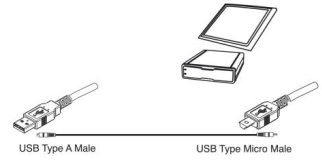

EW9627

Cavo di Connessione USB 2.0 Mini

Connetti il tuo dispositivo mobile USB

- Connettore 1: USB A, maschio
- Connettore 2: USB B Mini 5-pin, maschio
- USB 2.0
- Trasmissione dati fino a 480Mbps
- Lunghezza cavo: 1.8 mt
- Colore: Nero

DESCRIPTION

La maggior parte dei dispositivi è oggi dotata di porta USB per essere connessa a PC o Notebook. Il cavo USB di Ewent è conforme a tutti gli standard USB.

TECHNICAL

LOGISTIC

- Product Weigth:
- Retail packaging Dimension (mm):
- Retail packaging Weigth:
- Master carton Qty:
- Master carton Dimension (cm):
- Master carton Weigth: