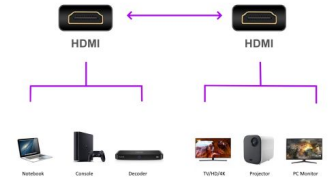

Ewent Cavo HDMI SoHo

Risoluzioni: 3D 4K@30Hz 1080p Full HD

- 4K (4K@30Hz)
- 16:9 Aspect Ratio
- 10 Gbps
- 32 Channels (32 Audio Channels)