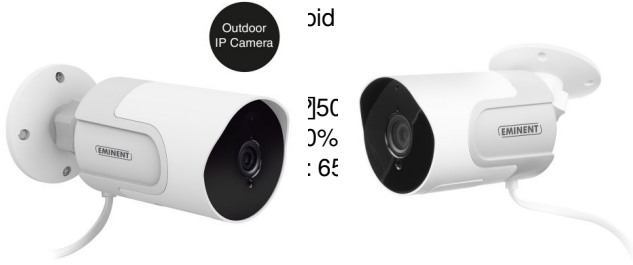

- Storage: micro SD card supports up to 64GB
- Motion detection: Yes
- Push notification: Yes

Outdoor IP Camera

15C
30%
: 6€