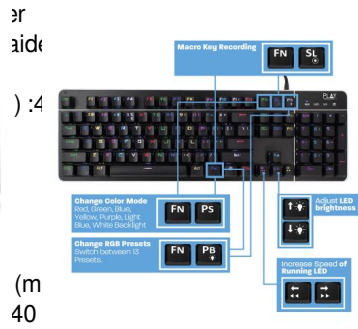

- Special function keys: LED presets, brightness, running speed, custom LED, macro key, Windows key lock
- Anti-Ghosting keys: Full anti-ghosting
- Interface: USB 2.0