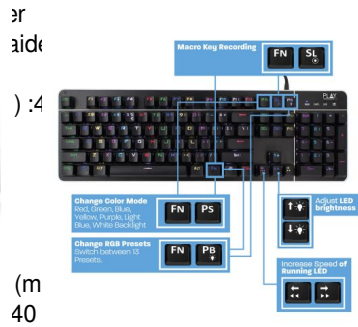

- Special function keys: LED presets, brightness, running speed, custom LED, macro key, Windows key lock
- Anti-Ghosting keys: Full anti-ghosting
- Interface: USB 2.0