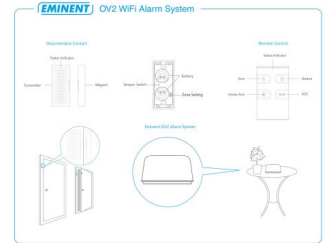

- Sensor frequency: 433MHz
- Housing material: ABS Plastic
- Temperature: 0°C~+55°C