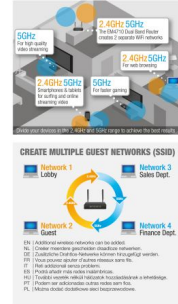

- MU-MIMO support: Yes
- Antenna: 2x 5dBi dual band non-detachable
- WiFi On/Off button