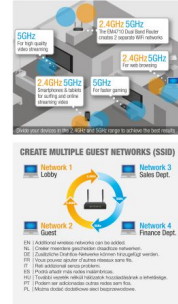

- Antenna: 2x 5dBi dual band non-detachable
- WiFi On/Off button
- Security: WEP, WPA and WPA2 wireless security, NAT firewall