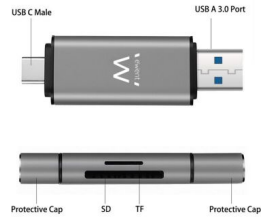

Dual Connectors

Dual Card Slot

Wide Compatibility

- **USB-C Devices**
  - Laptop
  - OTG Smartphone
  - OTG Tablet
- **USB-A Device**
  - Laptop